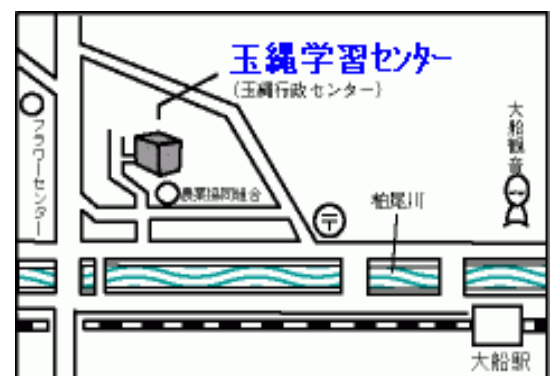

## パネル展示&おはなし会

絵本・パネルの展示やおはなし会、

動物おいがみコーナーなどなど

みんなで楽しみましょう!!

日時： 11月**15**日(金)13時~17時

**16**日(土)10時~16時

会場： 玉縄学習センター 2階 和室

申込み不要  
入場無料